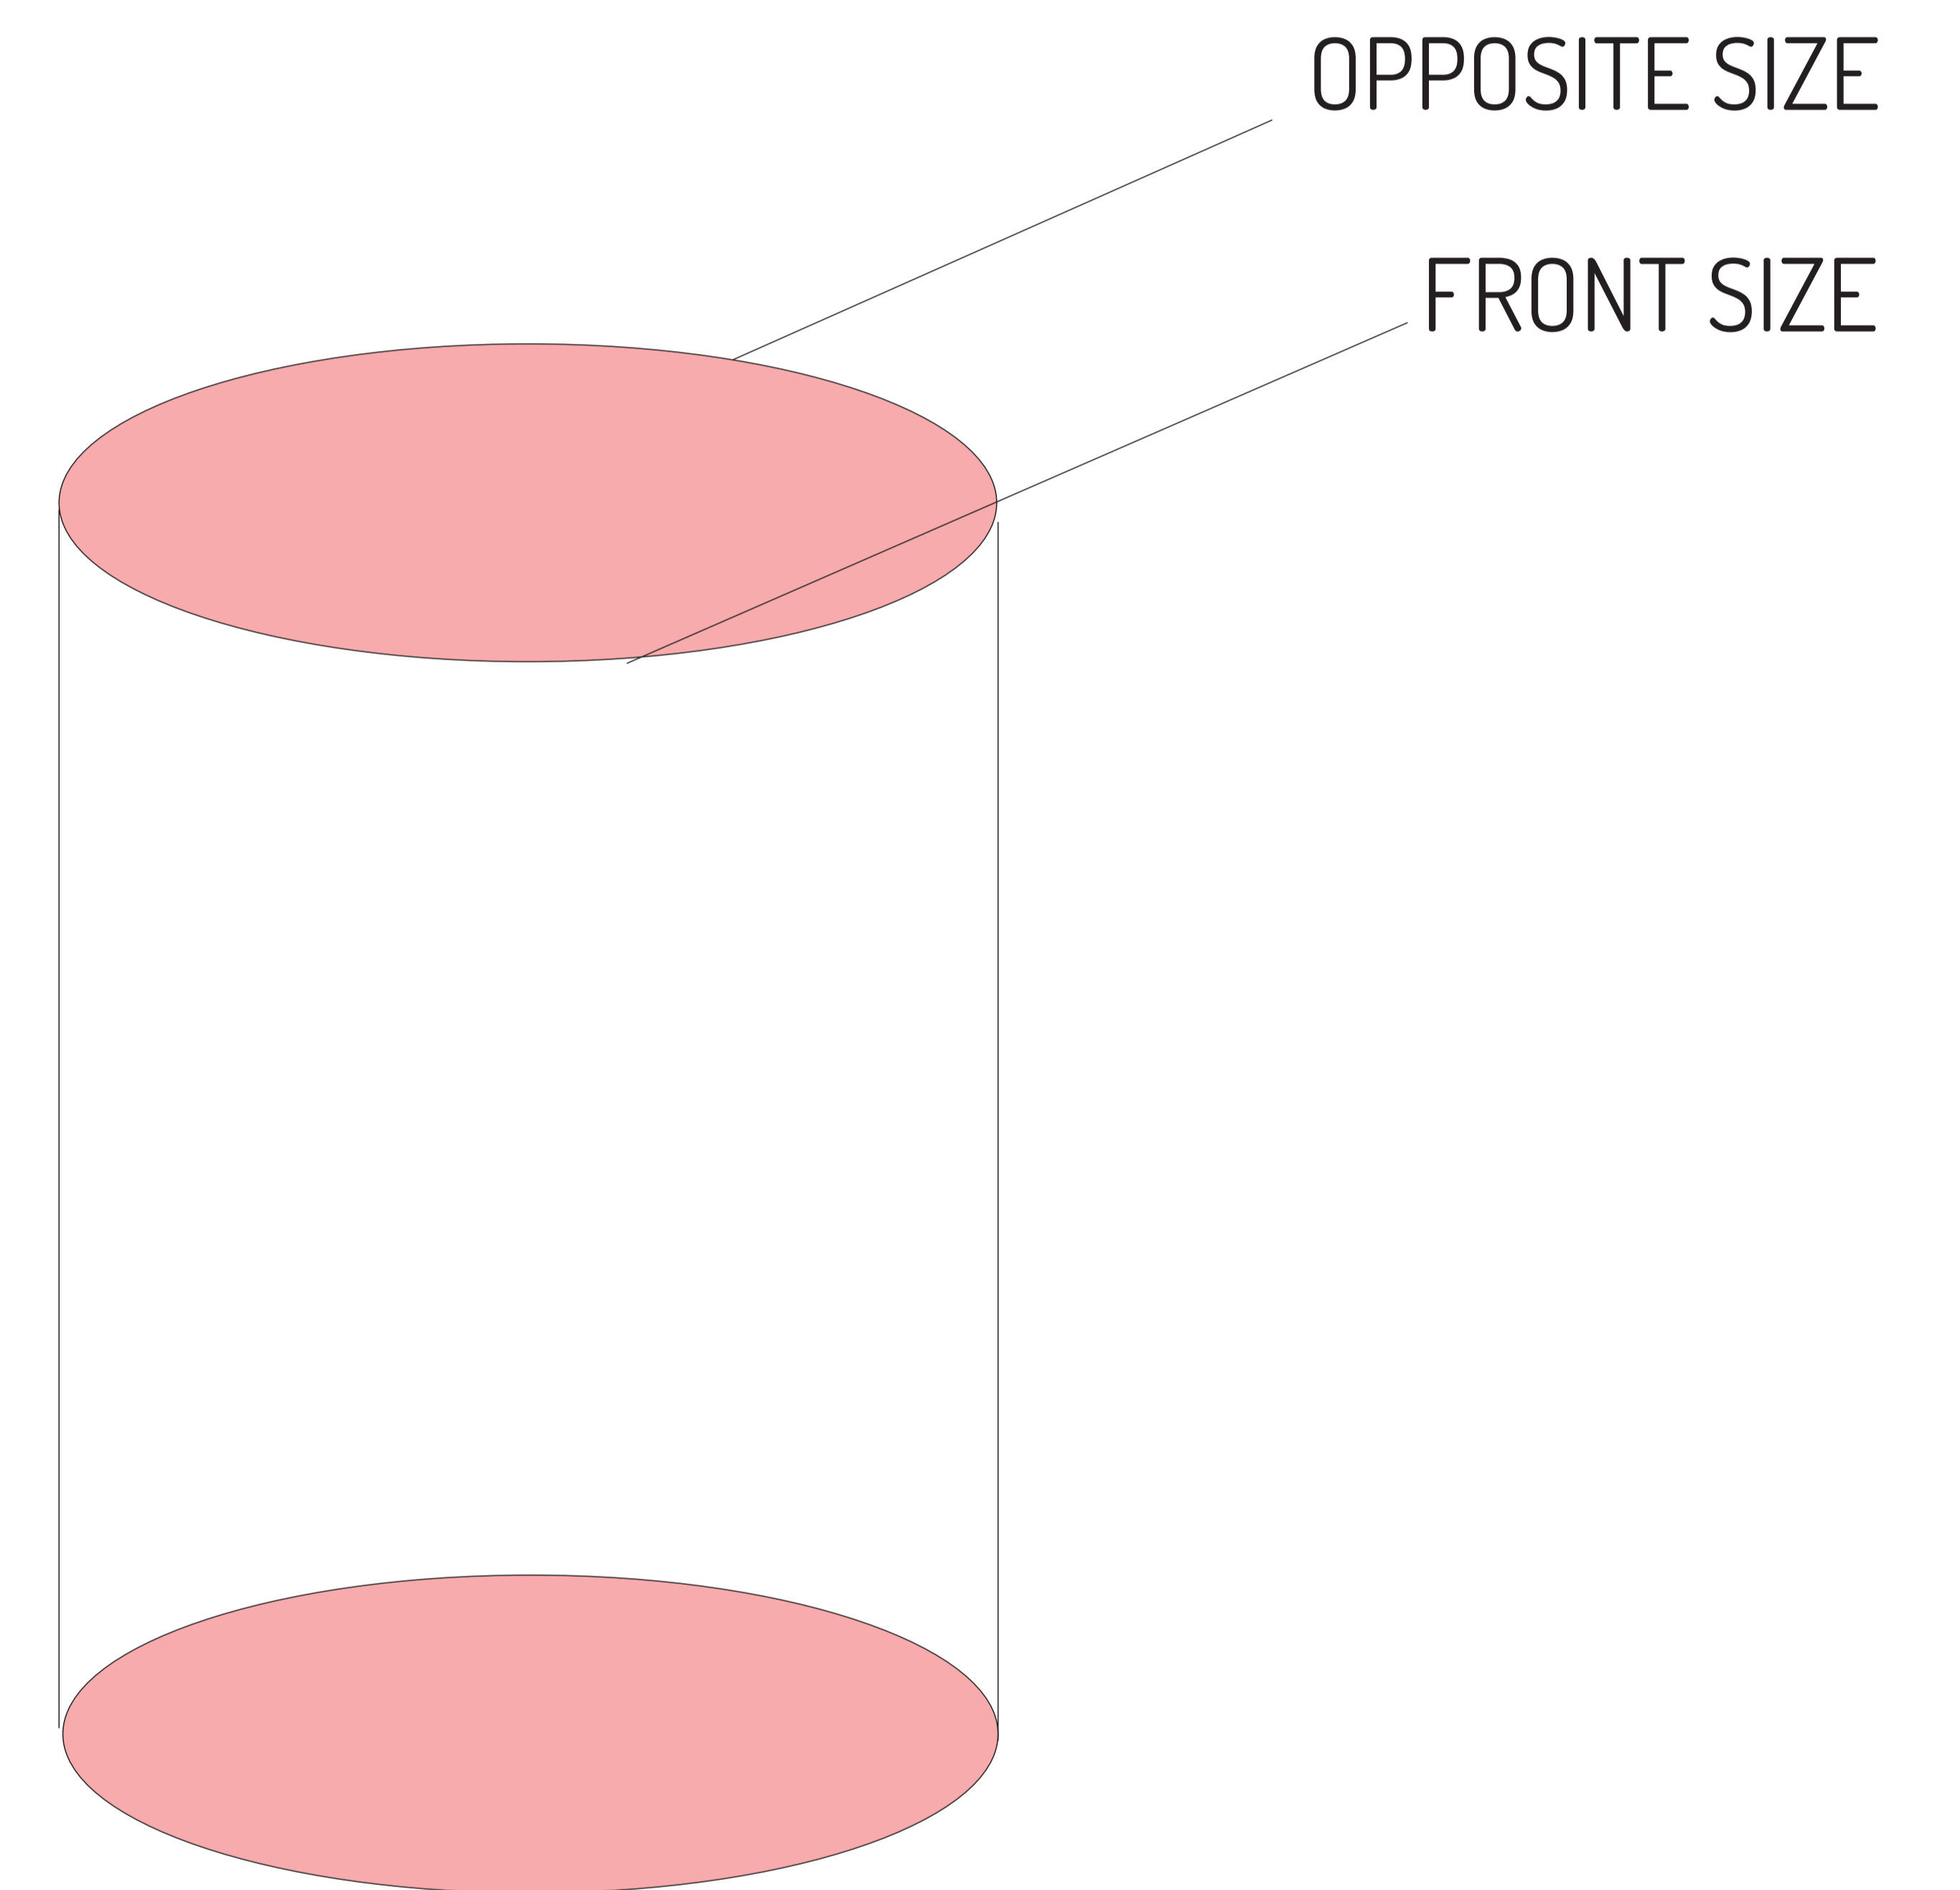

# Template AM-GS04

SCALE 1:1

TUBE BANDANA  
50 x 25 cm

FRONT SIZE

OPPOSITE SIZE

Kleuren op een beeldscherm kunnen afwijken van de finale bedrukking of bewerking. Dit digitale voorbeeld geeft enkel een indicatie van de positie en grootte. Dit digitale voorbeeld is niet op ware grootte opgemaakt.